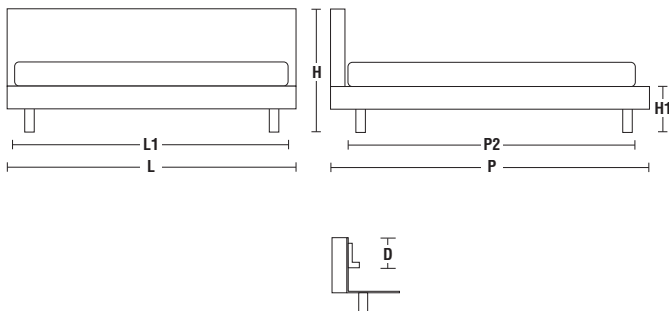

■ Finiture

Struttura

rovere scuro
rovere grigio
wengé
noce canaletto

Cuscini testata

tessuto
pelle

■ Tipologie

letti per inserimento reti matrimoniali

WLEQS WLE16 WLE17 WLE18 WLEKS

letti con supporto centrale per inserimento doppie reti singole

WLEQST WLE16T WLE17T WLE18T WLEKST

■ Dimensioni

dimensioni esterne

L	larghezza	1800	1900	2000	QS1740	KS2140
P	profondità	2310	2410		QS2340	KS2340
H	altezza	860				
H1	altezza piano letto	320				

dimensioni interne

L1	larghezza	1600	1700	1800	QS1550	KS1950
P2	profondità	2000	2100		QS2050	KS2050
D	altezza utile per inserimento rete	55	75	95		

A richiesta è possibile disporre della profondità 2100 mm (misura interna) su WLE16 - WLE17 - WLE18