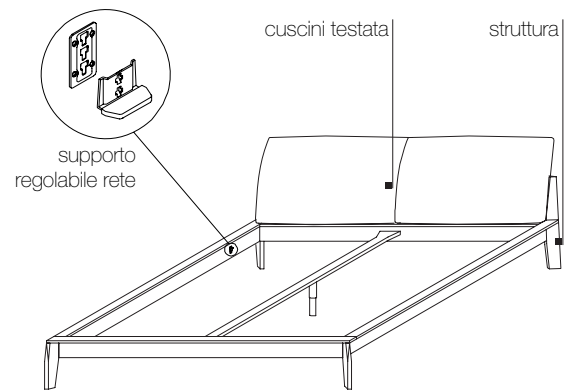

■ Finiture

Struttura

rovere scuro
rovere grigio
wengé
noce canaletto

Cuscini testata

tessuto
pelle

■ Tipologie

letti per inserimento reti matrimoniali

WLEQS WLE16 WLE17 WLE18 WLEKS

letti con supporto centrale per inserimento doppie reti singole

WLEQST WLE16T WLE17T WLE18T WLEKST

■ Dimensioni

dimensioni esterne

L	larghezza	1800	1900	2000	QS1740	KS2140
P	profondità	2310	2410		QS2340	KS2340
H	altezza	860				
H1	altezza piano letto	320				

dimensioni interne

L1	larghezza	1600	1700	1800	QS1550	KS1950
P2	profondità	2000	2100		QS2050	KS2050
D	altezza utile per inserimento rete	55	75	95		

A richiesta è possibile disporre della profondità 2100 mm (misura interna) su WLE16 - WLE17 - WLE18